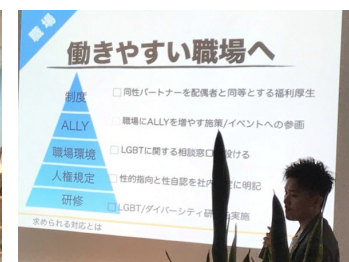

志摩地中海村で LGBTブライダルショー開催

「伊勢志摩女子サミット」三重県初のLGBTレインボーブライダルショー

2019年

社員パート LGBTQ研修

講師：一般社団法人ELLY
代表理事 山口颯一さん

ジェンダーフリーの施設として 男女兼用マークのトイレを増設

Village & Hotel
志摩地中海村

〒517-0403 三重県志摩市浜島町迫子2619番地1
<https://puebloamigo.jp>